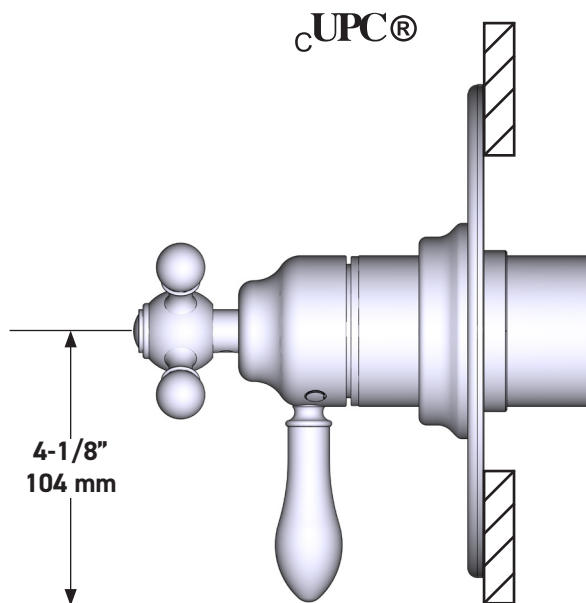

For warranty or additional information, contact:

US Customers

U.S.A.
houseofrohl.com/support
1-800-777-9762

Canadian Customers

QUEBEC / MARITIMES / WESTERN CANADA
QUÉBEC / MARITIMES / OUEST CANADIEN
QUEBEC / MARITIMOS / CANADA OCCIDENTAL
houseofrohl.ca/support
1-866-473-8442

ONTARIO
houseofrohl.ca/support
1-800-287-5354