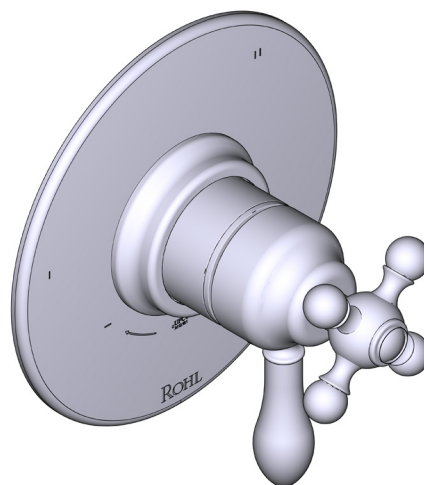

SPÉCIFICATIONS

DESCRIPTION

- Combine à la fois les technologies thermostatique et d'équilibrage de la pression
- Contrôle de la température du type préréglage absolu
- Contrôle de la température et du débit avec inverseur
- 3 fonctions distinctes et 2 fonctions partagées
- Soupape de plomberie brute vendue séparément :
  - Commander une soupape de plomberie brute thermostatique à équilibrage de pression no R45
  - Trousse de rallonge de la soupape n° R45 de 1 1/4 po disponible, commander la trousse n° EXT45KIT114
  - Trousse de rallonge de la soupape n° R45 de 3/4 po disponible, commander la trousse n° EXT45KIT34

CARTOUCHE

- 0-955 (Inclus)

GARANTIE

- La plupart des produits ou pièces comprend des «garanties limitées» contre les défauts de fabrication. Pour les clients des États-Unis : veuillez consulter houseofrohl.com/support; Pour les clients du Canada : veuillez consulter houseofrohl.ca/support pour connaître les conditions complètes de la garantie des produits et finis.

Garniture de soupape thermostatique à équilibrage de pression de 1/2 po, à 5 fonctions (partagées) Arcana^{MC}

MODÈLE DE BASE : TAC45W1LM