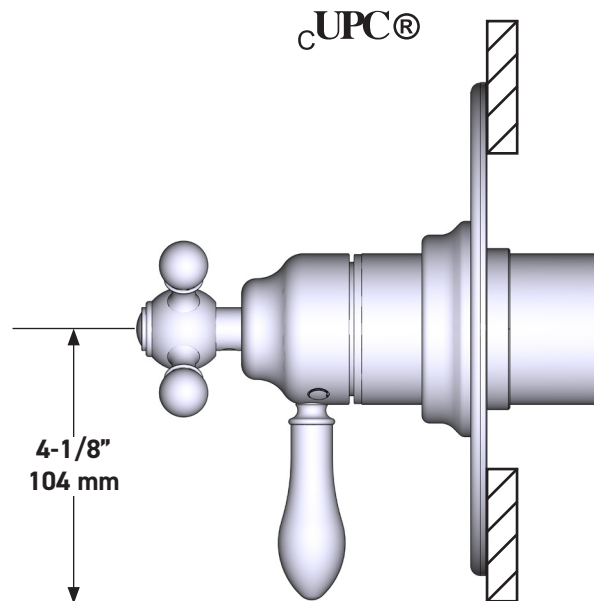

SPECIFICATIONS

DESCRIPTION

- Combines both thermostatic and pressure balance technologies
- “Set it and forget it” temperature control
- Temperature and volume control with diverter
- 3 dedicated functions and 2 shared functions
- Rough-in valve sold separately:
 - Order R45 therm & pressure balance rough-in valve
 - 3/4" R45 extension kit available, order EXT45KIT34
 - 1-1/4" R45 extension kit available, order EXT45KIT114

Arcana™ 1/2" Therm & Pressure Balance Trim with 5 Functions (Shared)

CORE MODEL: TAC45W1LM

For warranty or additional information, contact:

US Customers

U.S.A.
houseofrohl.com/support
 1-800-777-9762

Canadian Customers

DESCRIPTION

- Combine à la fois les technologies thermostatique et d'équilibrage de la pression
- Contrôle de la température du type préréglage absolu
- Contrôle de la température et du débit avec inverseur
- 3 fonctions distinctes et 2 fonctions partagées
- Soupape de plomberie brute vendue séparément :
 - Commander une soupape de plomberie brute thermostatique à équilibrage de pression no R45
 - Trousse de rallonge de la soupape n° R45 de 1 1/4 po disponible, commander la trousse n° EXT45KIT114
 - Trousse de rallonge de la soupape n° R45 de 3/4 po disponible, commander la trousse n° EXT45KIT34