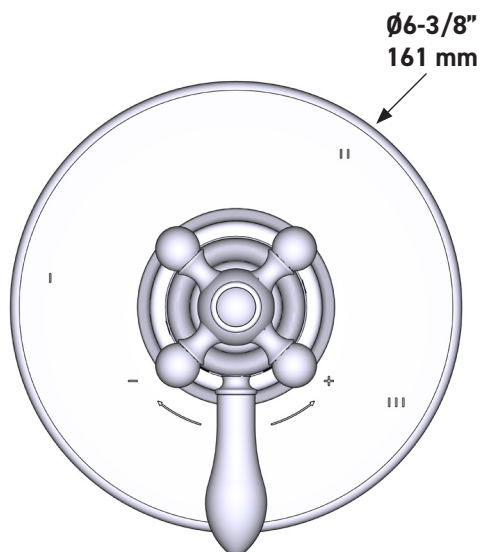

DESCRIPTION

- Combine à la fois les technologies thermostatique et d'équilibrage de la pression
- Contrôle de la température du type préréglage absolu
- Contrôle de la température et du débit avec inverseur
- 3 fonctions distinctes et 2 fonctions partagées
- Soupape de plomberie brute vendue séparément :
 - Commander une soupape de plomberie brute thermostatique à équilibrage de pression no R45
 - Trousse de rallonge de la soupape n° R45 de 1 1/4 po disponible, commander la trousse n° EXT45KIT114
 - Trousse de rallonge de la soupape n° R45 de 3/4 po disponible, commander la trousse n° EXT45KIT34

Garniture de soupape thermostatique à équilibrage de pression de 1/2 po, à 5 fonctions (partagées) Arcana^{MC}

MODÈLE DE BASE : TAC45W1LM

For warranty or additional information, contact:

US Customers

U.S.A.
houseofrohl.com/support
 1-800-777-9762

ESPECIFICACIONES

DESCRIPCIÓN

- Combina tecnologías termostáticas y de equilibrio de presión
- Control de temperatura de configuración única
- Control de temperatura y volumen con desviador
- 3 funciones exclusivas y 2 funciones compartidas
- La válvula empotrada se vende por separado:
 - Pida la válvula empotrada de equilibrio térmico y de presión R45
 - Kit de extensión R45 de 1-1/4" disponible, pida el kit EXT45KIT114
 - Kit de extensión R45 de 3/4" disponible, pida el kit EXT45KIT34