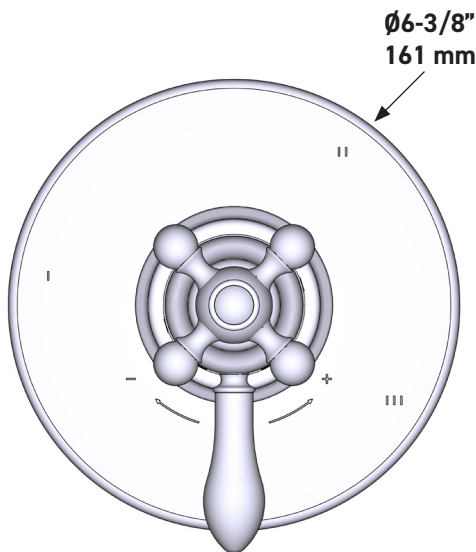

For warranty or additional information, contact:

US Customers

U.S.A.
houseofrohl.com/support
1-800-777-9762

Canadian Customers

QUEBEC / MARITIMES / WESTERN CANADA
QUÉBEC / MARITIMES / OUEST CANADIEN
QUEBEC / MARITIMOS / CANADA OCCIDENTAL
houseofrohl.ca/support
1-866-473-8442

ONTARIO
houseofrohl.ca/support
1-800-287-5354