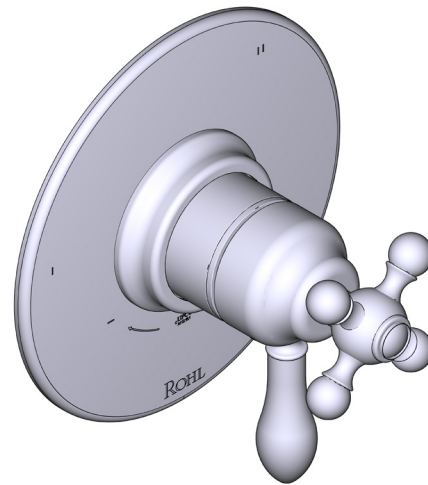

SPECIFICATIONS

DESCRIPTION

- Combines both thermostatic and pressure balance technologies
- “Set it and forget it” temperature control
- Temperature and volume control with diverter
- 3 dedicated functions and 2 shared functions
- Rough-in valve sold separately:
 - Order R45 therm & pressure balance rough-in valve
 - 3/4" R45 extension kit available, order EXT45KIT34
 - 1-1/4" R45 extension kit available, order EXT45KIT114

CARTRIDGE

- 0-955 (Included)

WARRANTY

- Most products or parts carry “Limited Warranties” against manufacturing defects. For US customers please visit houseofrohl.com/support and for Canadian customers please visit houseofrohl.ca/support for complete product and finish warranty.

Arcana™ 1/2" Therm & Pressure Balance Trim with 5 Functions (Shared)

CORE MODEL: TAC45W1LM

For warranty or additional information, contact:

US Customers

U.S.A.
houseofrohl.com/support
 1-800-777-9762

Canadian Customers

DESCRIPTION

- Combine à la fois les technologies thermostatique et d'équilibrage de la pression
- Contrôle de la température du type préréglage absolu
- Contrôle de la température et du débit avec inverseur
- 3 fonctions distinctes et 2 fonctions partagées
- Soupape de plomberie brute vendue séparément :
 - Commander une soupape de plomberie brute thermostatique à équilibrage de pression no R45
 - Trousse de rallonge de la soupape n° R45 de 1 1/4 po disponible, commander la trousse n° EXT45KIT114
 - Trousse de rallonge de la soupape n° R45 de 3/4 po disponible, commander la trousse n° EXT45KIT34