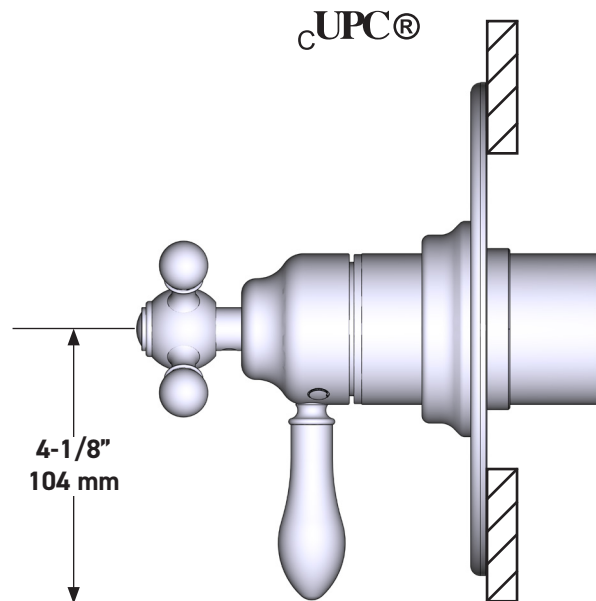

For warranty or additional information, contact:

US Customers

U.S.A.
houseofrohl.com/support
1-800-777-9762

Canadian Customers

QUEBEC / MARITIMES / WESTERN CANADA
QUÉBEC / MARITIMES / OUEST CANADIEN
QUEBEC / MARITIMOS / CANADA OCCIDENTAL
houseofrohl.ca/support
1-866-473-8442

ONTARIO
houseofrohl.ca/support
1-800-287-5354