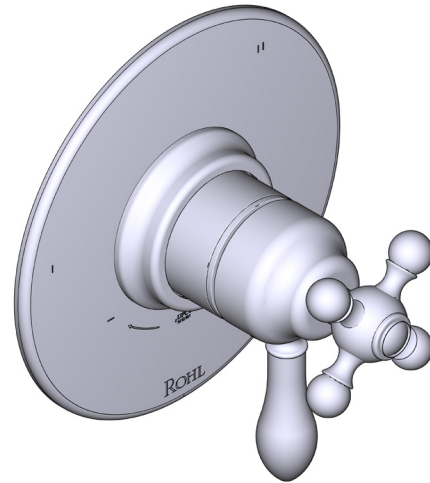

ESPECIFICACIONES

DESCRIPCIÓN

- Combina tecnologías termostáticas y de equilibrio de presión
- Control de temperatura de configuración única
- Control de temperatura y volumen con desviador
- 3 funciones exclusivas y 2 funciones compartidas
- La válvula empotrada se vende por separado:
  - Pida la válvula empotrada de equilibrio térmico y de presión R45
  - Kit de extensión R45 de 1-1/4" disponible, pida el kit EXT45KIT114
  - Kit de extensión R45 de 3/4" disponible, pida el kit EXT45KIT34

CARTUCHO

- 0-955 (Incluido)

GARANTÍA

- La mayoría de los productos o piezas cuentan con "Garantías Limitadas" por defectos de fabricación. A los clientes en EE. UU. se les recomienda visitar houseofrohl.com/support y a los clientes en Canadá, houseofrohl.ca/support, para consultar las condiciones completas de la garantía de los productos y acabados

Moldura Arcana^{MR} de equilibrio térmico y de presión de 1/2" con 5 funciones (Compartida)

MODELO DE BASE: TAC45W1LM