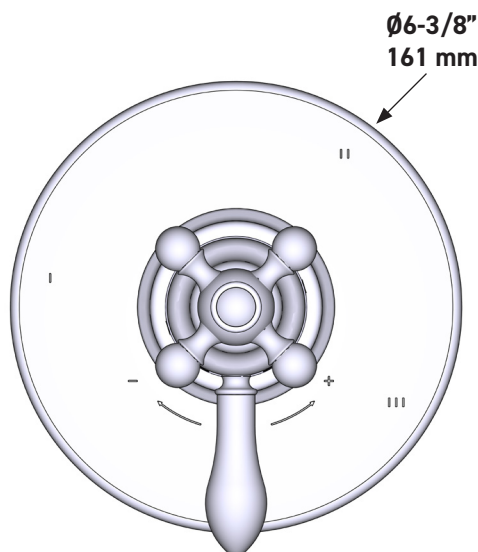

SPECIFICATIONS

DESCRIPTION

- Combines both thermostatic and pressure balance technologies
- “Set it and forget it” temperature control
- Temperature and volume control with diverter
- 3 dedicated functions and 2 shared functions
- Rough-in valve sold separately:
 - Order R45 therm & pressure balance rough-in valve
 - 3/4" R45 extension kit available, order EXT45KIT34
 - 1-1/4" R45 extension kit available, order EXT45KIT114

Arcana™ 1/2" Therm & Pressure Balance Trim with 5 Functions (Shared)

CORE MODEL: TAC45W1LM

For warranty or additional information, contact:

US Customers

U.S.A.
houseofrohl.com/support
 1-800-777-9762

Canadian Customers

DESCRIPTION

- Combine à la fois les technologies thermostatique et d'équilibrage de la pression
- Contrôle de la température du type préréglage absolu
- Contrôle de la température et du débit avec inverseur
- 3 fonctions distinctes et 2 fonctions partagées
- Soupape de plomberie brute vendue séparément :
 - Commander une soupape de plomberie brute thermostatique à équilibrage de pression no R45
 - Trousse de rallonge de la soupape n° R45 de 1 1/4 po disponible, commander la trousse n° EXT45KIT114
 - Trousse de rallonge de la soupape n° R45 de 3/4 po disponible, commander la trousse n° EXT45KIT34