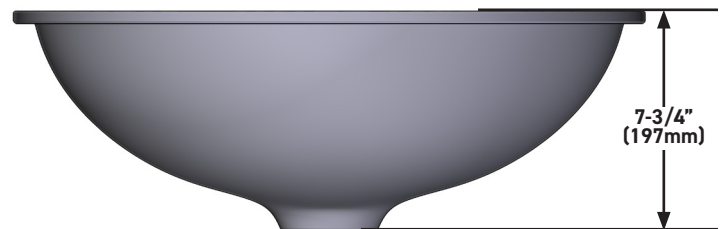

For warranty or additional information, contact:

US Customers

U.S.A.
houseofrohl.com/support
1-800-777-9762

QUEBEC / MARITIMES / WESTERN CANADA
QUÉBEC / MARITIMES / OUEST CANADIEN
QUEBEC / MARITIMOS / CANADA OCCIDENTAL
houseofrohl.ca/support
1-866-473-8442

Canadian Customers

ONTARIO
houseofrohl.ca/support
1-800-287-5354

Riobel

PERRIN & ROWE
LONDON

victoria ⊕ albert®

ROHL