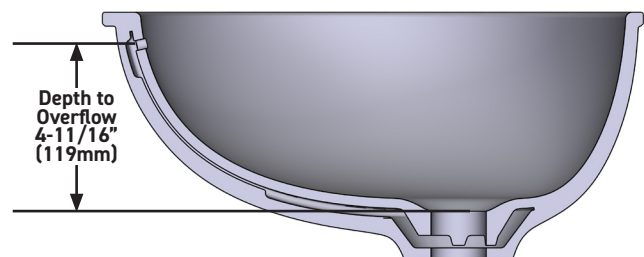

Riobel

PERRIN & ROWE
LONDON

victoria ⊕ albert®

ROHL

FORMA EXTERIOR

- Ovalado

TAMAÑO

- 22" (559mm) x 17" (432mm)

MATERIAL

- Hecho de piedra orgánica blanca con brillo natural

AGUJERO DEL DESAGÜE

- Se requiere desagüe y se vende por separado

PESO

- 6.9kg

CAPACIDAD

- 11.8L

TIPO DE INSTALACIÓN

- Submontable

COLOR

- Blanco

JUEGO DE DESAGÜE

- Incluye un rebosadero interno
- El desagüe se vende por separado

GARANTÍA

- La mayoría de los productos o piezas cuentan con "Garantías Limitadas" por defectos de fabricación. A los clientes en EE. UU. se les recomienda visitar houseofrohl.com/support y a los clientes en Canadá, houseofrohl.ca/support, para consultar las condiciones completas de la garantía de los productos y acabados.

ESPECIFICACIONES

Fregadero submontable ovalado Eirene™ de 22" x 17"

MODELOS: ERUB22170VWH

For warranty or additional information, contact:

US Customers

U.S.A.
houseofrohl.com/support
1-800-777-9762

QUEBEC / MARITIMES / WESTERN CANADA
QUÉBEC / MARITIMES / OUEST CANADIEN
QUEBEC / MARITIMOS / CANADA OCCIDENTAL
houseofrohl.ca/support
1-866-473-8442