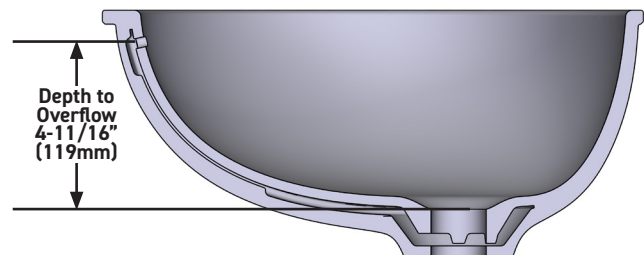

SPÉCIFICATIONS

Lavabo ovale à montage sous comptoir Eirene^{MC} de 22 po x 17 po

MODÈLES : ERUB22170VWH

For warranty or additional information, contact:

US Customers

U.S.A.
houseofrohl.com/support
1-800-777-9762

Riobel

PERRIN & ROWE
LONDON

victoria ⊕ albert®

ROHL

FORMA EXTERIOR

- Ovalado

TAMAÑO

- 22" (559mm) x 17" (432mm)