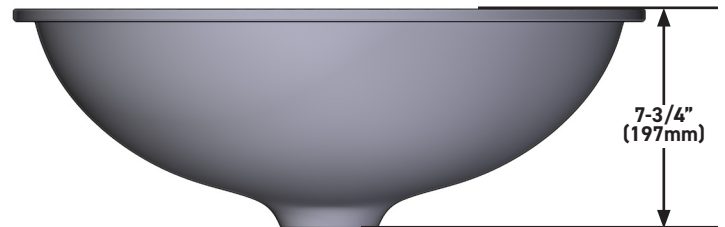

SPÉCIFICATIONS

Lavabo ovale à montage sous comptoir Eirene^{MC} de 22 po x 17 po

MODÈLES : ERUB22170VWH

For warranty or additional information, contact:

US Customers

U.S.A.
houseofrohl.com/support
1-800-777-9762

Riobel

PERRIN & ROWE
LONDON

victoria ⊕ albert®

ROHL

FORMA EXTERIOR

- Ovalado

TAMAÑO

- 22" (559mm) x 17" (432mm)