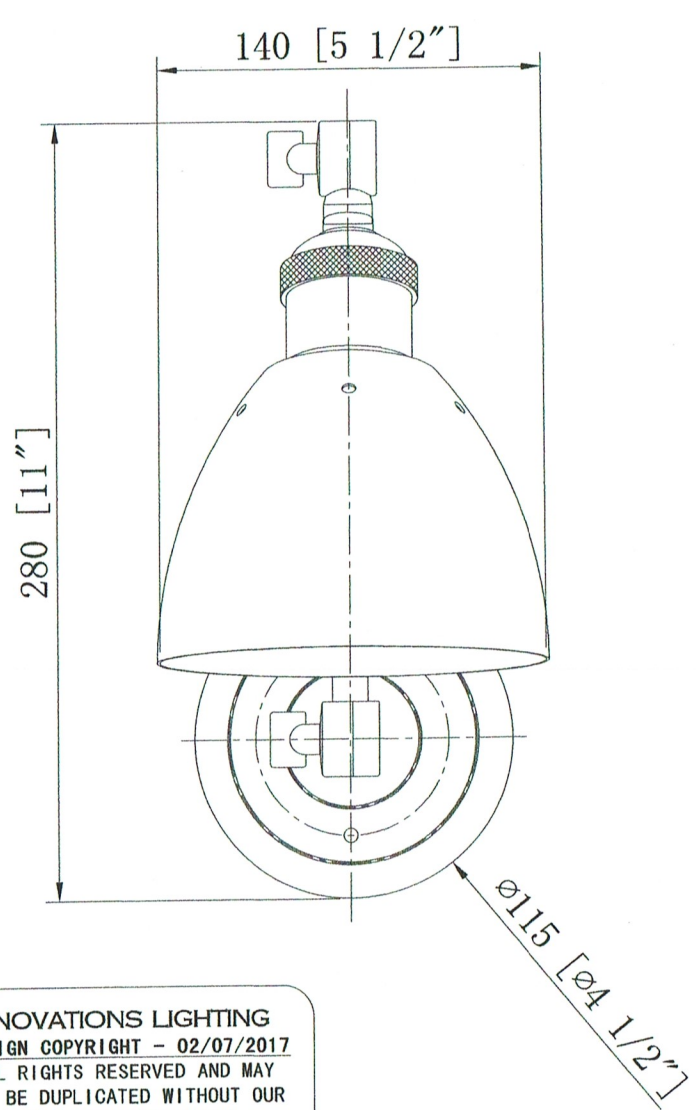

所用灯体型号	单位用量	版本号	更改标注	更改内容	更改人	状态	日期	分发号
		A01				✓		

INNOVATIONS LIGHTING
 DESIGN COPYRIGHT - 02/07/2017
 ALL RIGHTS RESERVED AND MAY
 NOT BE DUPLICATED WITHOUT OUR
 WRITTEN PERMISSION

515-1W				图号	
				编号	
				比例	1:1
规格		材质	铁	日期	2017.02.07
制图		中山市易成 灯饰电器有限公司			
校对					
审核					
批准					