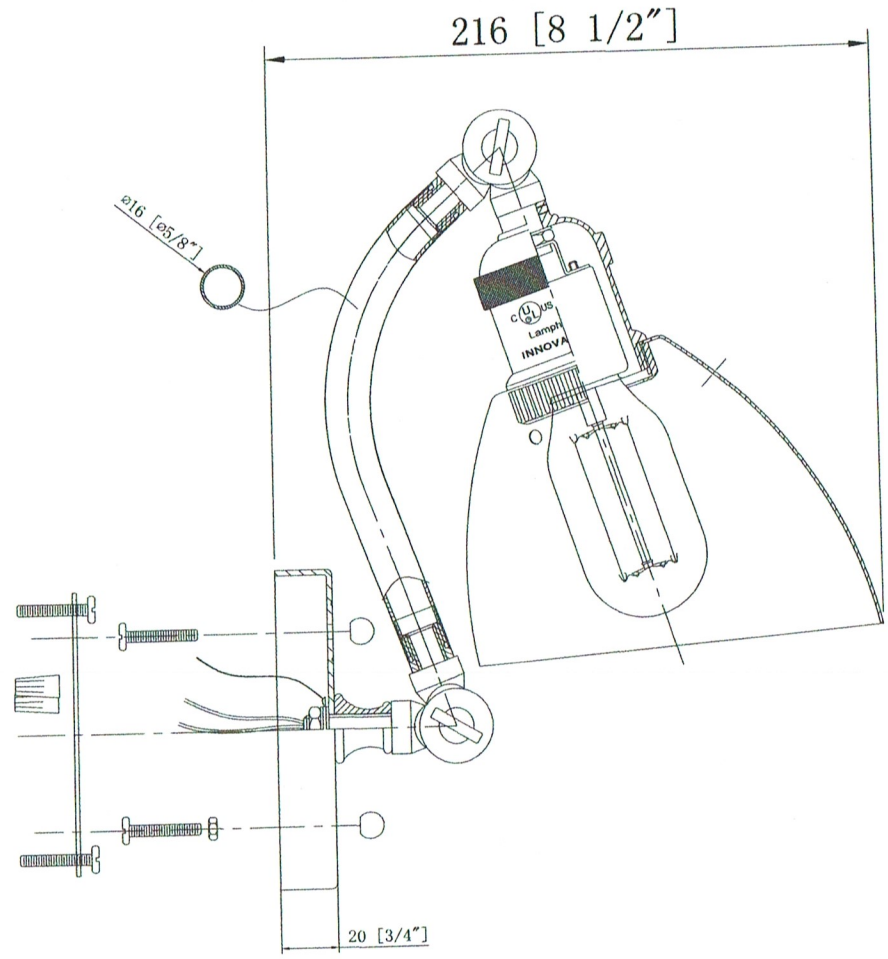

所用灯体型号	单位用量	版本号	更改标注	更改内容	更改人	状态	日期	分发号
		A01				✓		

INNOVATIONS LIGHTING
 DESIGN COPYRIGHT - 02/07/2017
 ALL RIGHTS RESERVED AND MAY
 NOT BE DUPLICATED WITHOUT OUR
 WRITTEN PERMISSION

515-1W				图号	
				编号	
				比例	1:1
规格		材质	铁	日期	2017.02.07
制图		中山市易成 灯饰电器有限公司			
校对					
审核					
批准					